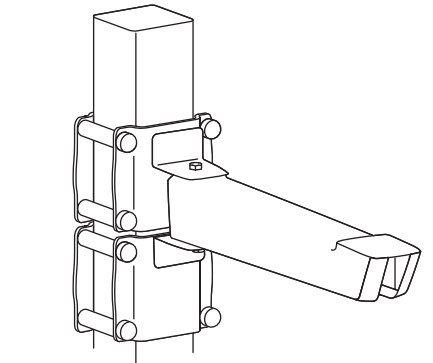

A	B	C	D
1	2x	4x 3/8-16 x 3-1/2"	4x	4x
2		8x 3/8-16 x 3/4"	4x 3/8 nylock nut	8x 3/8 lug nut
3	2x	8x	4x	8x

- **EN** Tools Needed
- **ES** Herramientas necesarias
- **FR** Outillage requis
- **DE** Benötigtes Werkzeug
- **JA** 必要なツール
- **ZH** 需要的工具
- **NL** Benodigde gereedschappen
- **IT** Utensili necessari
- **SV** Verktyg som behövs