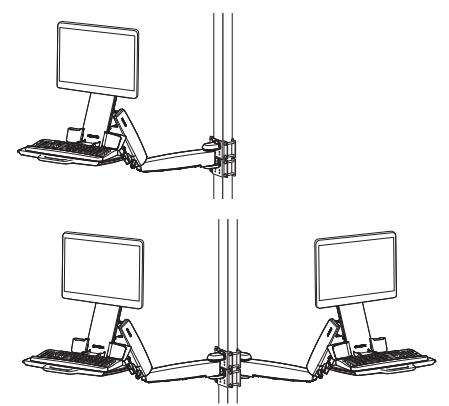

A	B	C	D
1	2x	4x 3/8-16 x 3-1/2"	4x	4x
2		8x 3/8-16 x 3/4"	4x 3/8 nylock nut	8x 3/8 lug nut
3	2x	8x	4x	8x

- **EN** Tools Needed
- **ES** Herramientas necesarias
- **FR** Outillage requis
- **DE** Benötigtes Werkzeug
- **JA** 必要なツール
- **ZH** 需要的工具
- **NL** Benodigde gereedschappen
- **IT** Utensili necessari
- **SV** Verktyg som behövs