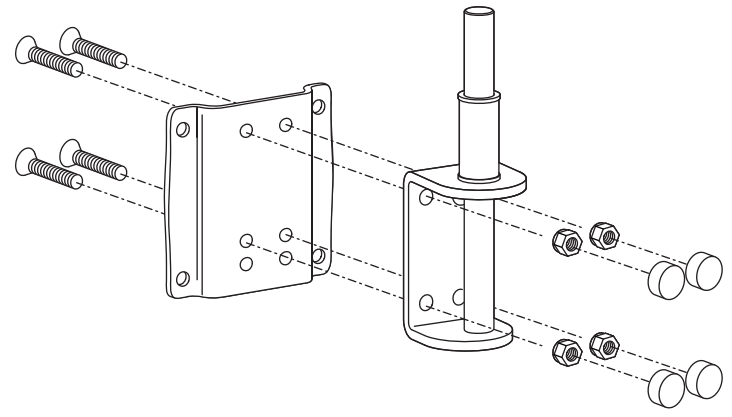

1

- **4x** 3/8-16 x 3/4"
- 5/8"
- **4x** 3/8 lug nut
- **4x**