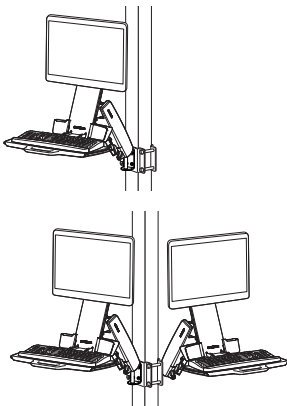

A	B	C	D
1	2x	4x 3/8-16 x 3-1/2"	4x	4x
2		8x 3/8-16 x 3/4"	4x 3/8 nylock nut	8x 3/8 lug nut
3	2x	8x	4x	8x

- **EN** Tools Needed
- **ES** Herramientas necesarias
- **FR** Outillage requis
- **DE** Benötigtes Werkzeug
- **JA** 必要なツール
- **ZH** 需要的工具
- **NL** Benodigde gereedschappen
- **IT** Utensili necessari
- **SV** Verktyg som behövs